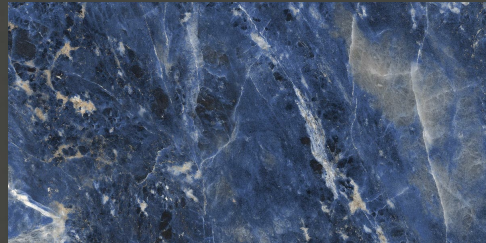

ASHIDA BLUE