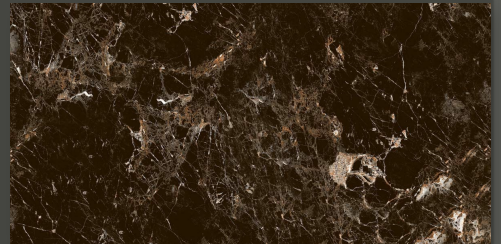

METZ MARRONE