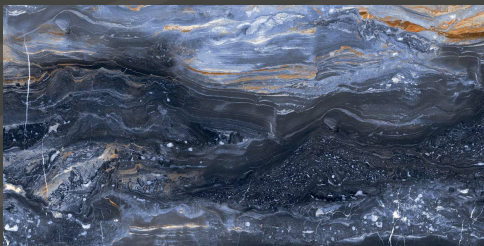

FANTASSTIC BLUE