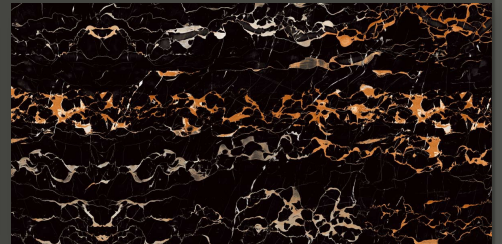

PORTORO BLACK