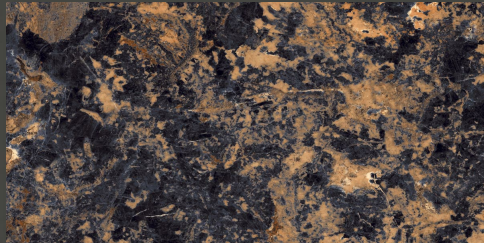

## TERA GOLD

600 X 1200 MM

HIGH GLOSS

600 X 1200 MM

HIGH GLOSS

**TERA GOLD**