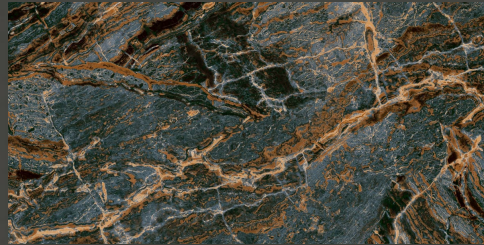

VOLGA GREEN