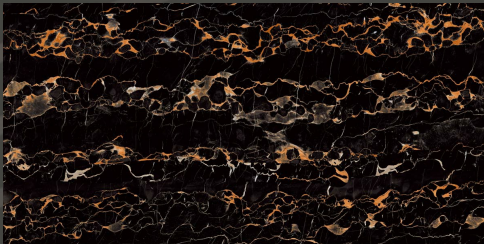

## PORTORO BLACK

600 X 1200 MM

HIGH GLOSS