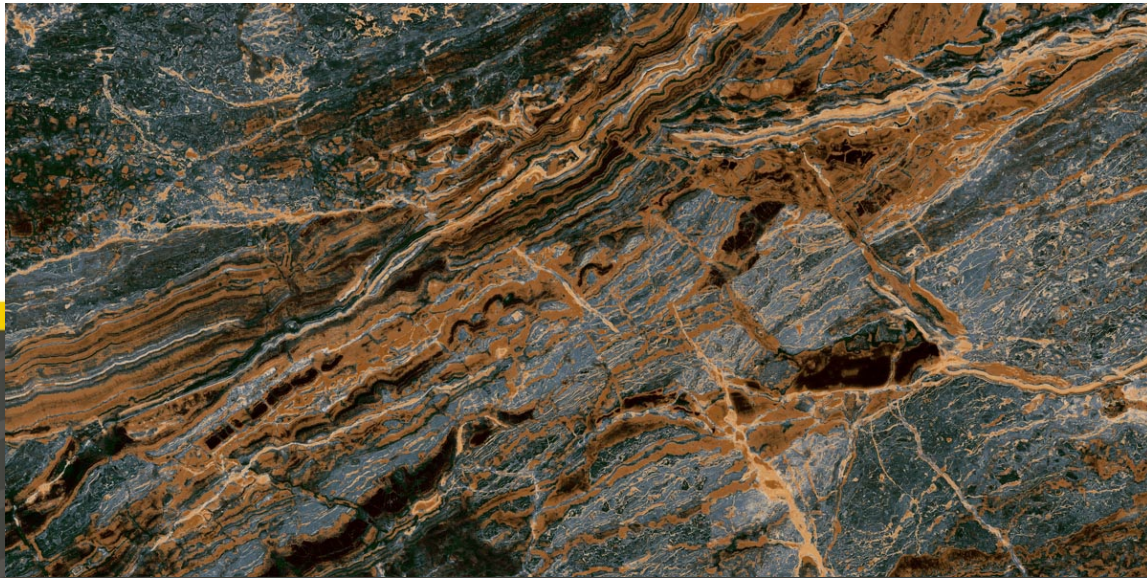

600 X 1200 MM

HIGH GLOSS

VOLGA GREEN