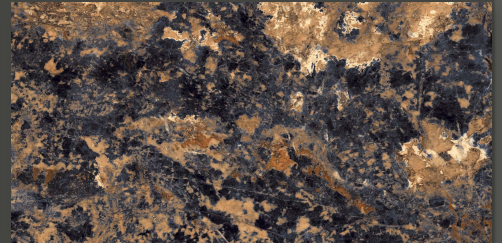

## TERA GOLD

600 X 1200 MM

HIGH GLOSS

600 X 1200 MM

HIGH GLOSS

**TERA GOLD**