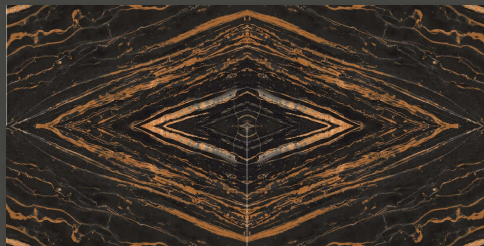

VOLCANO BLACK