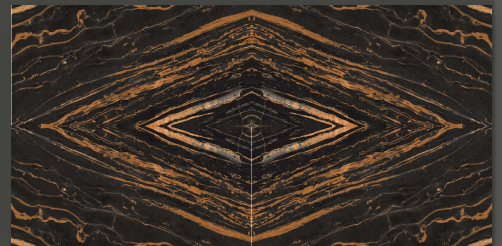

VOLCANO BLACK