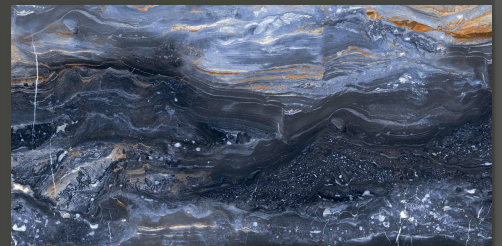

FANTASSTIC BLUE