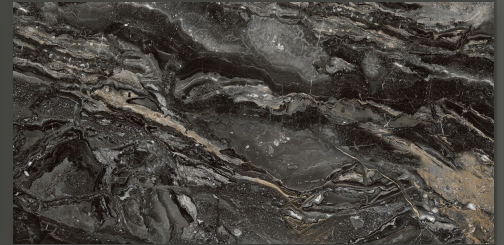

## FRAPPUCHINO NATURAL

600 X 1200 MM

HIGH GLOSS

600 X 1200 MM

HIGH GLOSS

## FRAPPUCHINO NATURAL