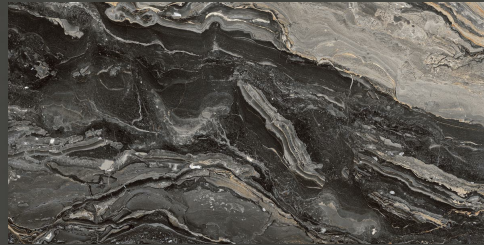

## EMPRESS BLUE

## FRAPPUCHINO NATURAL

600 X 1200 MM

HIGH GLOSS

600 X 1200 MM

HIGH GLOSS

## FRAPPUCHINO NATURAL