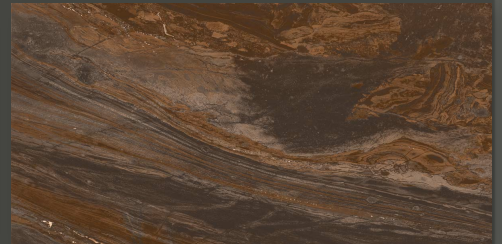

ECLIPSE MARRONE