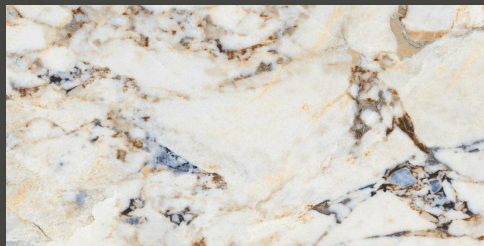

PORTUGUESE MARBLE