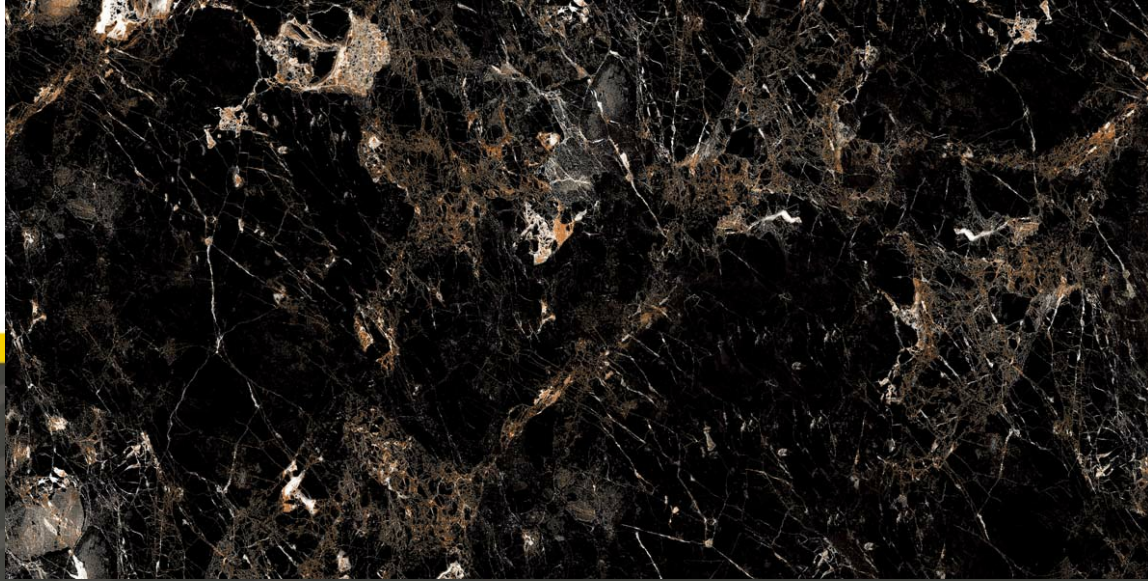

600 X 1200 MM

HIGH GLOSS

METZ NEGRO