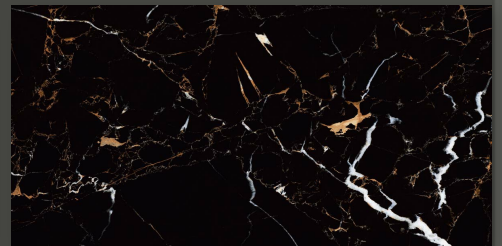

## ROSALIA BROWN

600 X 1200 MM

HIGH GLOSS

**ROSSO BLACK**

600 X 1200 MM

HIGH GLOSS

**SMOKE BLACK**

600 X 1200 MM