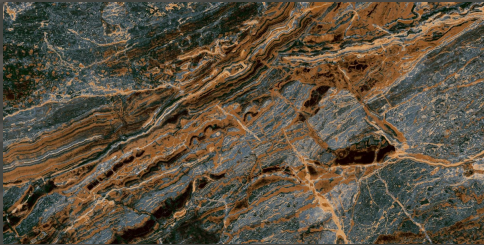

VOLGA GREEN