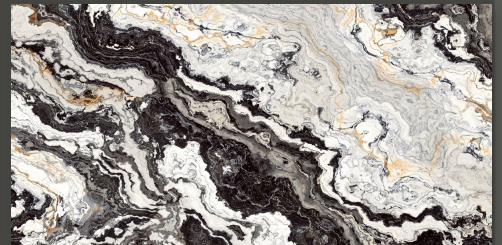

PLATINA WHITE