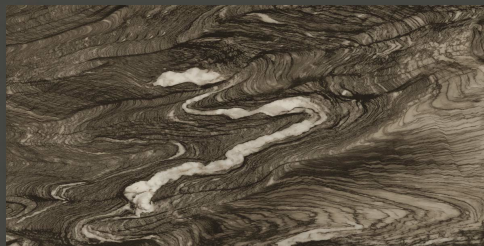

COSMOS BROWN