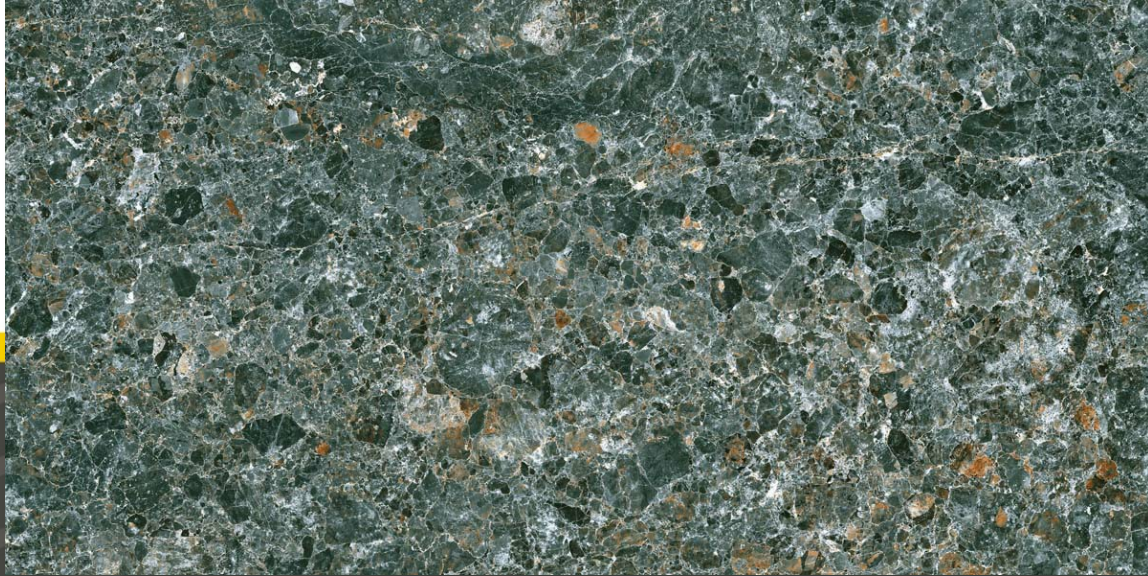

## GREEN FLOWER

600 X 1200 MM

HIGH GLOSS

**GRUNGE VERDE**

600 X 1200 MM

HIGH GLOSS