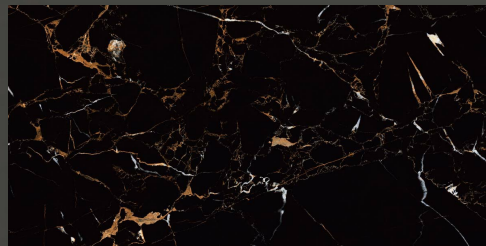

## ROSALIA BROWN

600 X 1200 MM

HIGH GLOSS

**ROSSO BLACK**

600 X 1200 MM

HIGH GLOSS

**SMOKE BLACK**

600 X 1200 MM