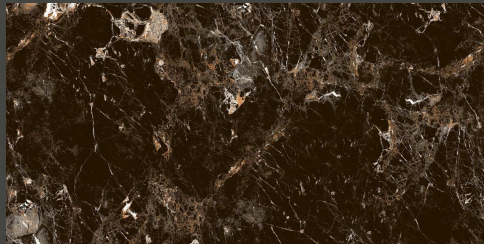

METZ MARRONE