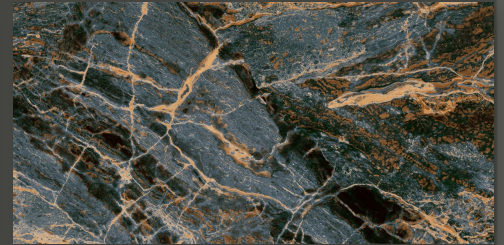

VOLGA GREEN