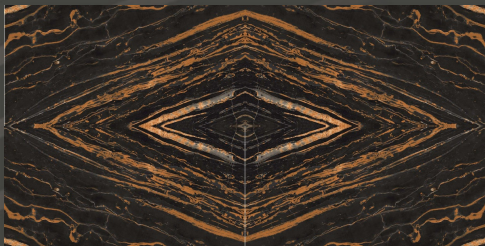

VOLCANO BLACK