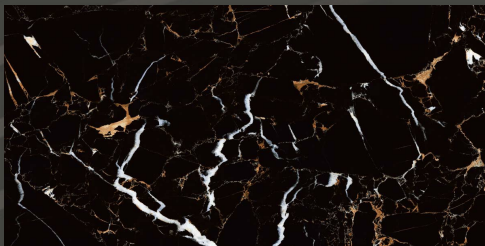

## ROSALIA BROWN

600 X 1200 MM

HIGH GLOSS

**ROSSO BLACK**

600 X 1200 MM

HIGH GLOSS

**SMOKE BLACK**

600 X 1200 MM