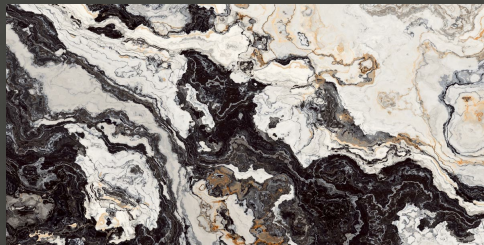

PLATINA WHITE