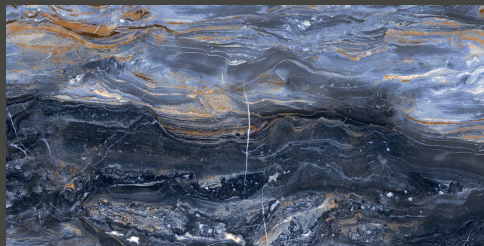

FANTASSTIC BLUE