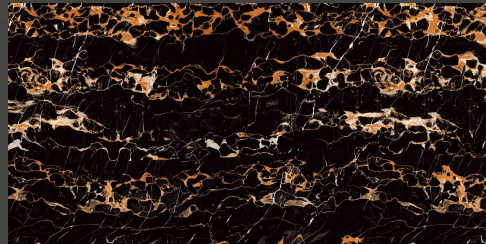

## PORTORO BLACK

600 X 1200 MM

HIGH GLOSS