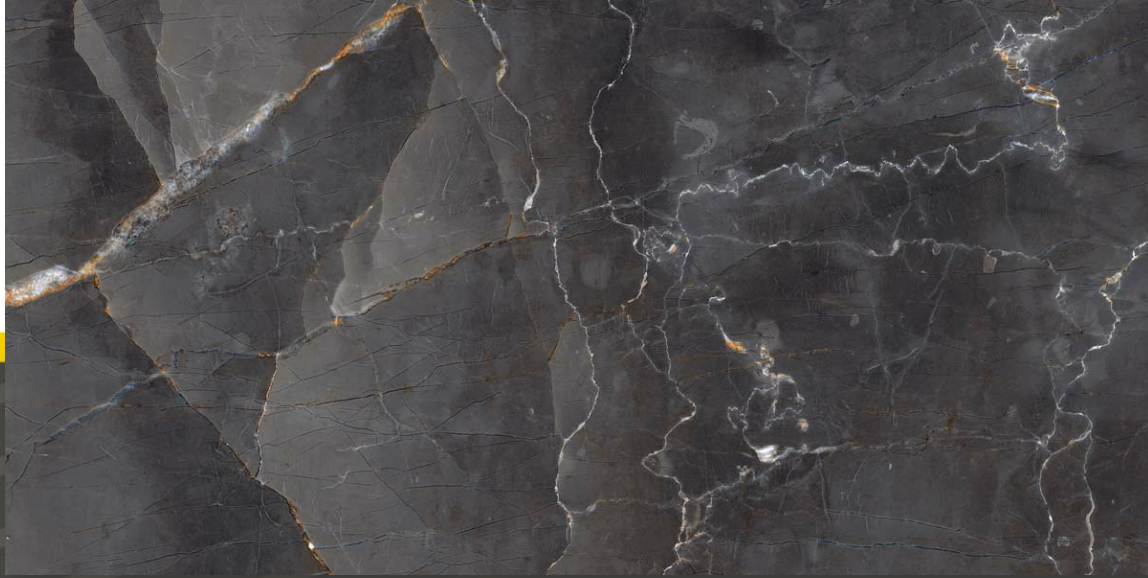

600 X 1200 MM

HIGH GLOSS

ELECTRA