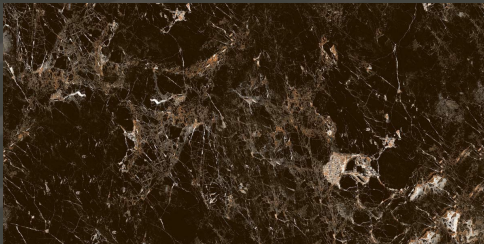

METZ MARRONE