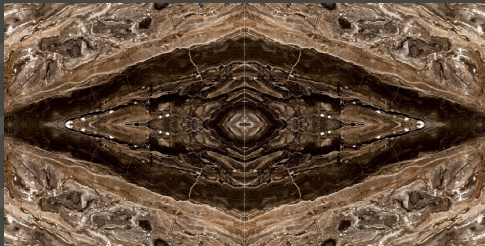

## INDIAN TRIANGAL

600 X 1200 MM

HIGH GLOSS

**LAVA BROWN**

600 X 1200 MM

HIGH GLOSS

## MARLINGA CHOCO

600 X 1200 MM

GLOSSY

**VMR - 1**

600 X 1200 MM

GLOSSY

**VMR - 2**

600 X 1200 MM